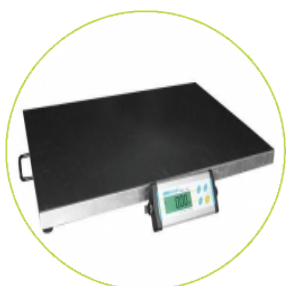

Geschwindigkeit, Leistung, Wert - Das Richtige Gleichgewicht

- 4 Wä geeinheiten (kg, g, lb, oz)
- Farbkodierte Tasten
- Haltefunktion
- Tarierung über gesamten Wä gebereich
- Auto Zero
- Kg/ lb/ oz/ umschaltbar zw. lb & oz
- Große, hinterleuchtete LCD-Anzeige
- Abgedichtete, farbkodierte Tastatur
- Bauart mit 4 Wä gezellen
- Wandhalterung
- Große Wä geplatte aus Edelstahl
- Modernes flaches Design
- Spritzwassergeschütz, um vor versehentlichem Verschütten zu schützen
- Einfache 4-Tasten Bedienung
- Tarierfunktion
- Rutschfeste verstellbare Fü ße
- Wieder aufladbarer Akku / Netzadapter serienmäßig im Lieferumfang enthalten
- Räder für leichtes Umstellen
- Bidirektionale RS-232 Schnittstelle
- Externe Kalibrierung
- Aufladbarer Akku
- Auto-Sleep / Abschaltfunktion, um Betriebsdauer der Batterien zu verlängern
- Batterieanzeige
- Netzadapter
- Tierwä gung / Dynamisches Wä gen
- Wä gung

Technische Daten

Modell	CPWplus 35L	CPWplus 75L	CPWplus 150L	CPWplus 200L	CPWplus 300L
Wägebereich Max.	35kg	75kg	150kg	200kg	300kg
Ablesbarkeit	10g	20g	50g	50g	100g
Tarierbereich	Komplett	Komplett	Komplett	Komplett	Komplett
Reproduzierbarkeit (S.D.)	10g	20g	50g	50g	100g
Linearität (±)	20g	40g	100g	100g	200g
Wägeplattform	900 x 600mm				

Allgemeine Daten

Gewichtseinheiten	Kilogramm (kg), Pfund (lb), Unze (Oz), Pfund-Unze (lb-oz)
Stabilisierungszeit (typisch)	2-3 Sek
Schnittstelle	Bidirektionale RS-232 Schnittstelle
Kalibrierung	Automatisch extern mit benutzerdefinierbarer Kalibriermasse
Anzeige	LCD Anzeige mit 22mm-Ziffern, mit Beschriftungen für g, kg, lb, und oz, für Akku-Ladezustand, Stabilität, Nullpunkt, Nettogewicht und Halten, sowie mit der Fähigkeit, lb und oz zugleich anzuzeigen
Betriebstemperatur	0° 40°C
Gehäuse	Anzeige: Aluminium, Wägebrücke: Stahlunterbau mit Wägeplatte aus Edelstahl
Gesamtabmessungen (BxTxH)	900 x 600 x 80mm
Anmerkung zur Abmessung	Anzeige: 220 x 95 x 43mm (B x T x H)
Nettogewicht	14,4kg