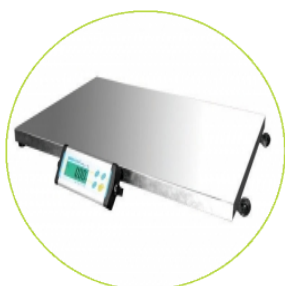

Geschwindigkeit, Leistung, Wert - Das Richtige Gleichgewicht

- 4 Wä geeinheiten (kg, g, lb, oz)
- Farbkodierte Tasten
- Haltefunktion
- Tarierung über gesamten Wä gebereich
- Auto Zero
- Kg/ lb/ oz/ umschaltbar zw. lb & oz
- Große, hinterleuchtete LCD-Anzeige
- Abgedichtete, farbkodierte Tastatur
- Bauart mit 4 Wä gezellen
- Wandhalterung
- Große Wä geplatte aus Edelstahl
- Modernes flaches Design
- Spritzwassergeschütz, um vor versehentlichem Verschütten zu schützen
- Einfache 4-Tasten Bedienung
- Tarierfunktion
- Rutschfeste verstellbare Fü ße
- Wieder aufladbarer Akku / Netzadapter serienmäßig im Lieferumfang enthalten
- Räder für leichtes Umstellen
- Bidirektionale RS-232 Schnittstelle
- Externe Kalibrierung
- Aufladbarer Akku
- Auto-Sleep / Abschaltfunktion, um Betriebsdauer der Batterien zu verlängern
- Batterieanzeige
- Netzadapter
- Tierwä gung / Dynamisches Wä gen
- Wä gung

Technische Daten

Modell	CPWplus 35L	CPWplus 75L	CPWplus 150L	CPWplus 200L	CPWplus 300L
Wägebereich Max.	35kg	75kg	150kg	200kg	300kg
Ablesbarkeit	10g	20g	50g	50g	100g
Tarierbereich	Komplett	Komplett	Komplett	Komplett	Komplett
Reproduzierbarkeit (S.D.)	10g	20g	50g	50g	100g
Linearität (±)	20g	40g	100g	100g	200g
Wägeplattform	900 x 600mm				

Allgemeine Daten

Gewichtseinheiten	Kilogramm (kg), Pfund (lb), Unze (Oz), Pfund-Unze (lb-oz)
Stabilisierungszeit (typisch)	2-3 Sek
Schnittstelle	Bidirektionale RS-232 Schnittstelle
Kalibrierung	Automatisch extern mit benutzerdefinierbarer Kalibriermasse
Anzeige	LCD Anzeige mit 22mm-Ziffern, mit Beschriftungen für g, kg, lb, und oz, für Akku-Ladezustand, Stabilität, Nullpunkt, Nettogewicht und Halten, sowie mit der Fähigkeit, lb und oz zugleich anzuzeigen
Betriebstemperatur	0° 40°C
Gehäuse	Anzeige: Aluminium, Wägebrücke: Stahlunterbau mit Wägeplatte aus Edelstahl
Gesamtabmessungen (BxTxH)	900 x 600 x 80mm
Anmerkung zur Abmessung	Anzeige: 220 x 95 x 43mm (B x T x H)
Nettogewicht	14,4kg