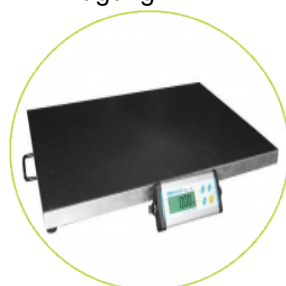

Geschwindigkeit, Leistung, Wert - Das Richtige Gleichgewicht

- 4 Wä geeinheiten (kg, g, lb, oz)
- Farbkodierte Tasten
- Haltefunktion
- Tarierung über gesamten Wä gebereich
- Auto Zero
- Kg/ lb/ oz/ umschaltbar zw. lb & oz
- Große, hinterleuchtete LCD-Anzeige
- Abgedichtete, farbkodierte Tastatur
- Bauart mit 4 Wä gezellen
- Wandhalterung
- Große Wä geplatte aus Edelstahl
- Modernes flaches Design
- Spritzwassergeschütz, um vor versehentlichem Verschütten zu schützen
- Einfache 4-Tasten Bedienung
- Tarierfunktion
- Rutschfeste verstellbare Fü ße
- Wieder aufladbarer Akku / Netzadapter serienmäßig im Lieferumfang enthalten
- Räder für leichtes Umstellen
- Bidirektionale RS-232 Schnittstelle
- Externe Kalibrierung
- Aufladbarer Akku
- Auto-Sleep / Abschaltfunktion, um Betriebsdauer der Batterien zu verlängern
- Batterieanzeige
- Netzadapter
- Tierwä gung / Dynamisches Wä gen
- Wä gung

Technische Daten

Modell	CPWplus 35L	CPWplus 75L	CPWplus 150L	CPWplus 200L	CPWplus 300L
Wägebereich Max.	35kg	75kg	150kg	200kg	300kg
Ablesbarkeit	10g	20g	50g	50g	100g
Tarierbereich	Komplett	Komplett	Komplett	Komplett	Komplett
Reproduzierbarkeit (S.D.)	10g	20g	50g	50g	100g
Linearität (±)	20g	40g	100g	100g	200g
Wägeplattform	900 x 600mm				

Allgemeine Daten

Gewichtseinheiten	Kilogramm (kg), Pfund (lb), Unze (Oz), Pfund-Unze (lb-oz)
Stabilisierungszeit (typisch)	2-3 Sek
Schnittstelle	Bidirektionale RS-232 Schnittstelle
Kalibrierung	Automatisch extern mit benutzerdefinierbarer Kalibriermasse
Anzeige	LCD Anzeige mit 22mm-Ziffern, mit Beschriftungen für g, kg, lb, und oz, für Akku-Ladezustand, Stabilität, Nullpunkt, Nettogewicht und Halten, sowie mit der Fähigkeit, lb und oz zugleich anzuzeigen
Betriebstemperatur	0° 40°C
Gehäuse	Anzeige: Aluminium, Wägebrücke: Stahlunterbau mit Wägeplatte aus Edelstahl
Gesamtabmessungen (BxTxH)	900 x 600 x 80mm
Anmerkung zur Abmessung	Anzeige: 220 x 95 x 43mm (B x T x H)
Nettogewicht	14,4kg