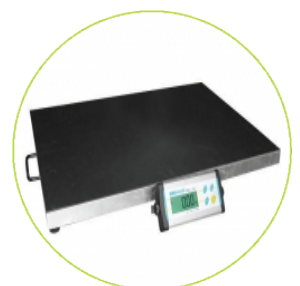

Geschwindigkeit, Leistung, Wert - Das Richtige Gleichgewicht

- 4 Wä geeinheiten (kg, g, lb, oz)
- Farbkodierte Tasten
- Haltefunktion
- Tarierung über gesamten Wä gebereich
- Auto Zero
- Kg/ lb/ oz/ umschaltbar zw. lb & oz
- Große, hinterleuchtete LCD-Anzeige
- Abgedichtete, farbkodierte Tastatur
- Bauart mit 4 Wä gezellen
- Wandhalterung
- Große Wä geplatte aus Edelstahl
- Modernes flaches Design
- Spritzwassergeschütz, um vor versehentlichem Verschütten zu schützen
- Einfache 4-Tasten Bedienung
- Tarierfunktion
- Rutschfeste verstellbare Fü ße
- Wieder aufladbarer Akku / Netzadapter serienmäßig im Lieferumfang enthalten
- Räder für leichtes Umstellen
- Bidirektionale RS-232 Schnittstelle
- Externe Kalibrierung
- Aufladbarer Akku
- Auto-Sleep / Abschaltfunktion, um Betriebsdauer der Batterien zu verlängern
- Batterieanzeige
- Netzadapter
- Tierwä gung / Dynamisches Wä gen
- Wä gung

Technische Daten

Modell	CPWplus 35L	CPWplus 75L	CPWplus 150L	CPWplus 200L	CPWplus 300L
Wägebereich Max.	35kg	75kg	150kg	200kg	300kg
Ablesbarkeit	10g	20g	50g	50g	100g
Tarierbereich	Komplett	Komplett	Komplett	Komplett	Komplett
Reproduzierbarkeit (S.D.)	10g	20g	50g	50g	100g
Linearität (±)	20g	40g	100g	100g	200g
Wägeplattform	900 x 600mm				

Allgemeine Daten

Gewichtseinheiten	Kilogramm (kg), Pfund (lb), Unze (Oz), Pfund-Unze (lb-oz)
Stabilisierungszeit (typisch)	2-3 Sek
Schnittstelle	Bidirektionale RS-232 Schnittstelle
Kalibrierung	Automatisch extern mit benutzerdefinierbarer Kalibriermasse
Anzeige	LCD Anzeige mit 22mm-Ziffern, mit Beschriftungen für g, kg, lb, und oz, für Akku-Ladezustand, Stabilität, Nullpunkt, Nettogewicht und Halten, sowie mit der Fähigkeit, lb und oz zugleich anzuzeigen
Betriebstemperatur	0° 40°C
Gehäuse	Anzeige: Aluminium, Wägebrücke: Stahlunterbau mit Wägeplatte aus Edelstahl
Gesamtabmessungen (BxTxH)	900 x 600 x 80mm
Anmerkung zur Abmessung	Anzeige: 220 x 95 x 43mm (B x T x H)
Nettogewicht	14,4kg